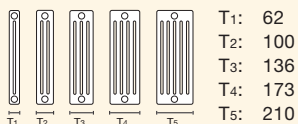

Zehnder Charleston. Tak indywidualny, jak Państwa potrzeby.

W zależności od Państwa planów – Zehnder oferuje rozwiązania na miarę dostosowane do Państwa indywidualnego projektu. Zehnder Charleston występuje w formach specjalnych: pod kątem, jako łuki (także wielokrotne), ścianki działowe czy też ławki, dopasowując się do przeróżnych typów wnętrz.

Bardzo duży zakres wysokości grzejnika Zehnder Charleston od 19 cm do 300 cm umożliwia dostosowanie modelu do różnych potrzeb, a na życzenie może osiągnąć do 600 cm.

Wszystkie wysokości są dostępne w wersjach od dwu- do sześciokolumnowych.

Zehnder Charleston

H: 190-3000
L: 184-2944
S: 46

Formy specjalne:
pod kątem, łuki.
Modele z zintegrowanym zaworem.