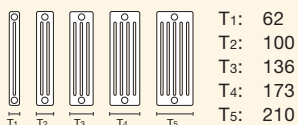

Zehnder Charleston Completo

H: 190-3000
L: 184-2944
S: 46

Formy specjalne:
pod kątem, łuki.
Modele z zintegrowanym zaworem z możliwością ustawienia na stałym poziomie.