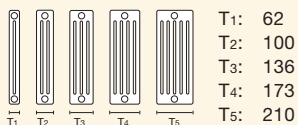

Zehnder Charleston Klinik

H: 190-3000
L: 241-2841
S: 65

Formy specjalne:
pod kątem, łuki.