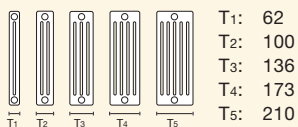

Zehnder Charleston „na wymiar”

H: 190-3000
L: 241-2944
S: 46

Formy specjalne:
pod kątem, łuki.
Modele z zintegrowanym zaworem.