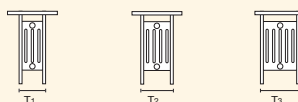

Zehnder Charleston Bank

H: 430
L: 1012-2300
S: 46

Formy specjalne:
pod kątem, łuki.

Zehnder Charleston Relax

H	L	Model	ϕ_s	E
455	598	CR 5026-13	543	-
455	828	CR 5026-18	747	-

Wysokości mniejsze, większe i pośrednie, na życzenie również długości maksymalne.
Wszystkie wymiary w milimetrach.

Zehnder Charleston Mirror

H	L	Model	ϕ_s	E
1792	552	CM 2180-12	1401	-
1792	736	CM 2180-16	1868	-

H = wysokość w mm
L = długość mm
T = głębokość
S = długość elementu

ϕ_s = moc grzewcza zgodnie z normą EN 442 (75/65/20 °C)
E = moc grzewcza w watach (zasilanie wodno-elektryczne)