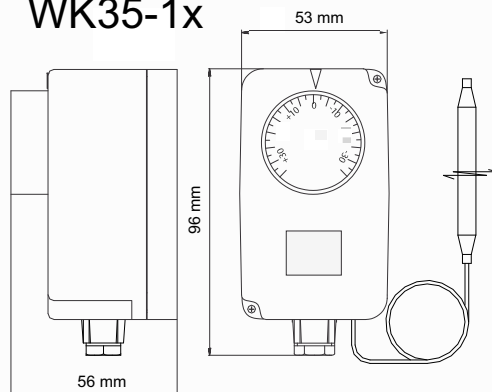

Wymiary

WK35-1x