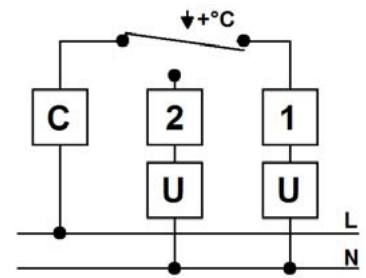

### Wielofunkcyjny termostat z zestykiem przełącznym SPDT

- Dostępne różne modele
- Szeroki zakres regulacji temperatury
- Czujnik zintegrowany lub odległościowy

**siedziba:**

"AVICOLD" Sp. J.  
43 - 400 CIESZYN, ul. Bielska 61c  
tel./fax: 0 33 85 67 444  
0 33 85 67 445  
0 33 85 67 446

## Wielofunkcyjny termostat z zestykiem przełącznym SPDT

Termostat automatycznie otwiera (funkcja grzania) lub zamyka (funkcja chłodzenia) główny styk, gdy temperatura odczytana przez bańkę pomiarową osiąga wartość nastawy. Następnie, gdy temperatura spada poniżej wartości różnicy łączeń styk się zwiera (funkcja grzania) lub otworzy (funkcja chłodzenia).

### Dane techniczne

■Przełącznik termostaty chłodzące	
C-2	15(3)A @ 400VAC
C-1	2,5(0,6)A @ 400VAC
■Przełącznik termostaty grzewcze	
C-1	15(3)A @ 400VAC
C-2	2,5(0,6)A @ 400VAC
■Żywotność	100 000 cykli
■Rezystancja izolacji	>100 MOhm
■Maksymalna temp.	90°C (obudowa)
■Wytrzymałość elektryczna	AC 2000V 1 min.
■Przyłącza	FASTON 6,3x0,8
■Standardy:	ENEC03
■Stopień ochrony	IP40
■Dostępne są modele ze zintegrowanym lub odległościowym czujnikiem.	