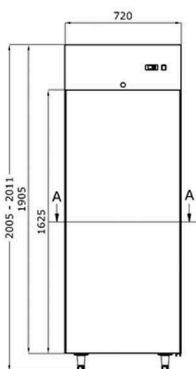

Szafa mroźnicza SN-711 SG: 4995 zł netto

Pojemność: 700 [dm³]
Załadowanie: 150 [kg]
Ilość półek: 3 szt.
Max. obciążenie półki: 30 [kg]
Zakres temperatur: +1... +10 [°C] S-711 SG
-18... -20 [°C] SN-711 SG
Otoczenie: +16... +35 [°C] przy 60% HR
Zasilanie: 230/50 [V/Hz]