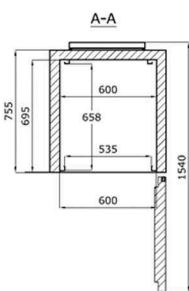

Szafa mroźnicza SN-711 SG: 4995 zł netto

Pojemność: 700 [dm³]
Załadowanie: 150 [kg]
Ilość półek: 3 szt.
Max. obciążenie półki: 30 [kg]
Zakres temperatur: +1... +10 [°C] S-711 SG
-18... -20 [°C] SN-711 SG
Otoczenie: +16... +35 [°C] przy 60% HR
Zasilanie: 230/50 [V/Hz]