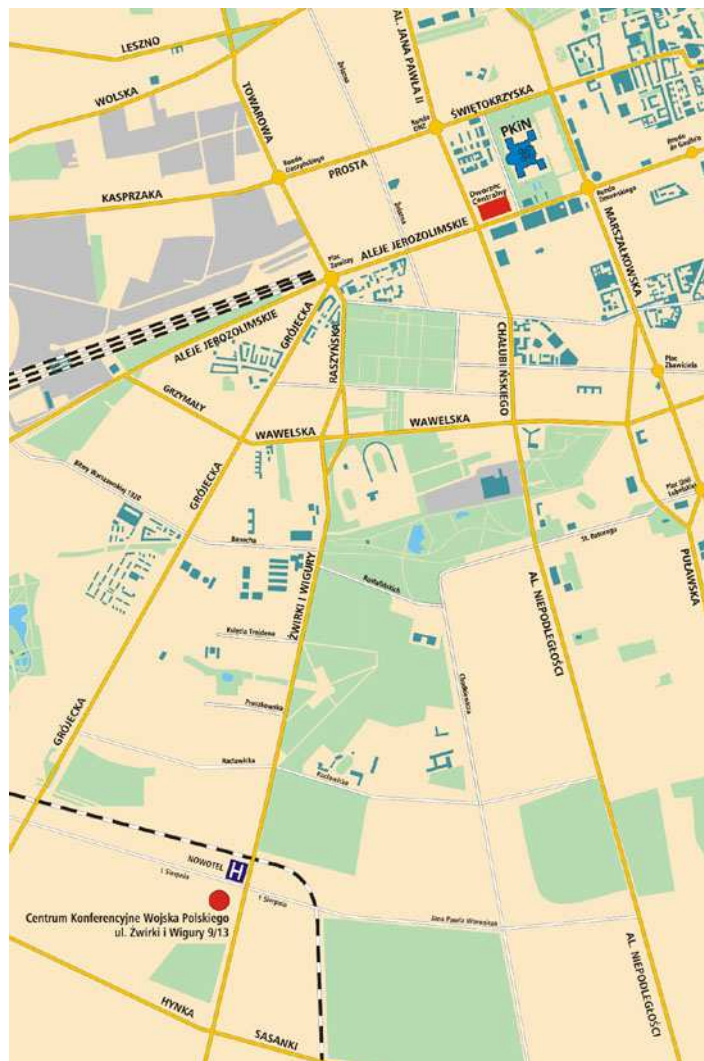

MIEJSCE KONFERENCJI - dojazd

28 listopada 2006 r.

Centrum Konferencyjne Wojska Polskiego
ul. Żwirki i Wigury 9/13, 00-909 WARSZAWA

Dla uczestników Konferencji dostępny jest bezpłatny parking na terenie jednostki przy wejściu do Centrum Konferencyjnego

Dojazd Autobusem z Dworca Centralnego w kierunku Lotniska linią 175 do przystanku Leżajska – przystanek znajduje się obok bramy wejściowej na Teren Wojskowy, gdzie znajduje się Centrum Konferencyjne.

Na stronie internetowej <http://www.ztm.waw.pl/baza/20061120/175/700202.HTM> znajduje się godzinowy rozkład jazdy autobusu linii 175