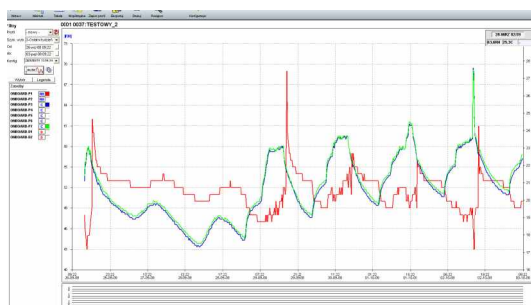

MEMORY 1000

Rejestrator danych zgodny z normą EN 12830

Urządzenie Memory 1000 łączy w sobie moc i wydajność systemu monitorowania z prostotą obsługi rejestratora danych.

Urządzenie Memory 1000 wyposażone jest w wejścia analogowe do podłączenia czujników temperatury, wilgotności i ciśnienia, które w prosty sposób pozwalają na monitorowanie parametrów środowiska poszczególnych punktów kontroli. Dodatkowo posiada konfigurowalne wejścia cyfrowe.

Wbudowana drukarka termiczna umożliwia generowanie przejrzystych raportów w formie tabel i wykresów, łączących w sobie dane analogowe i cyfrowe.

Do urządzenia dołączone jest oprogramowanie działające w środowisku MS Windows, umożliwiające pobieranie, archiwizację i wyświetlanie danych w formie tabel i wykresów na monitorze komputera, oraz wydrukowania i eksportowania ich.

Konfigurację bazową można rozbudować poprzez podłączenie urządzenia do sieci RS-485 ze specjalnymi sterownikami, w której będzie monitorował dodatkowe punkty kontrolne.

Podłączenie sterowników możliwe jest również za pomocą bezprzewodowych modułów **RadioAdapter**, co umożliwia monitorowanie instalacji bez potrzeby instalacji okablowania.

Zalety i dane techniczne