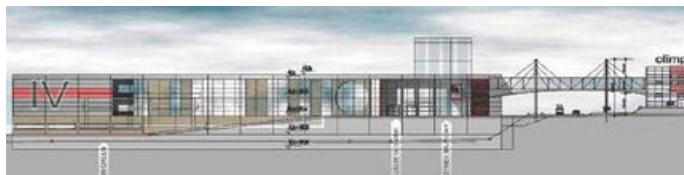

DUŻY OBIEKT - DUŻE MOŻLIWOŚCI

W czerwcu 2009 r. została oddana do użytku galeria Centrum Handlowego w Lublinie – Olimp IV.

Obiekt posiada 4 kondygnacje z 230 sklepami, restauracjami, barami oraz częścią rozrywkową. Galeria posiada także markety: Alma, Euro AGD-RTV, Leroy Merlin. Łączna powierzchnia handlowa wynosi 60 tys. m².

Cała galeria została sklimatyzowana systemem VRF Mitsubishi Electric z odzyskiem ciepła R2. Ponadto klimatyzatory zostały zamontowane w ciągach komunikacyjnych /także w łączniku pomiędzy budynkami/ oraz w sklepach: Leroy Merlin, Go Sport, KappaAhl, Alma, biurach, serwerowni. Łącznie zainstalowano: 65 agregatów, 124 jedn. kanałowych, 53 jedn. kasetonowe, 25 jedn. ściennych. System sterowany jest indywidualnie /PAR-21MAA/ oraz centralnie /BMS/ dzięki TG 2000 i G-50.