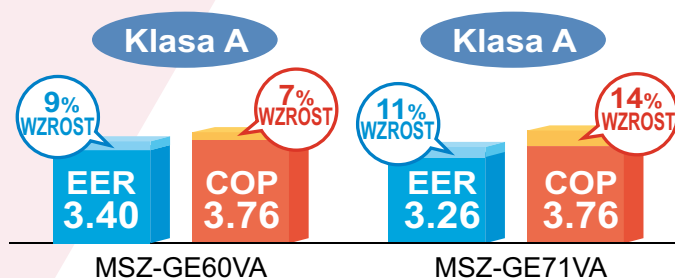

NOWA LINIA KLIMATYZATORÓW MSZ-GE

MSZ-GE60/71VA

W nowym sezonie 2010/2011 typoszereg inwerterowych jednostek ściennych MSZ-GE został powiększony o 2 modele: 60 i 71VA. Obecnie to aż 7 jednostek wewnętrznych i aż 10 kombinacji jednostek zewnętrznych do wyboru dla zaspoko-

lenia zróżnicowanego zapotrzebowania na klimatyzację. Urządzenia z szerokiego typoszeregu /od 2,5 do 7,1 kW/ charakteryzują się wysokim poziomem energooszczędności i bardzo cichą pracą, zapewniając komfortowe warunki w pomieszczeniach. Wysokie współczynniki EER (do 4,59) i COP (do 4,57) zapewniają niskie koszty zużycia energii (klasa energetyczna A). Poziom ciśnienia akustycznego to zaledwie 19 dB, zaś dla 2 nowych, największych modeli to tylko 29-30 dB. Nowe jednostki posiadają oprócz standardowego filtra katechinowego, także filtr nano-platynowy, który dzięki zwiększonej, trójwymiarowej powierzchni skutecznie usuwa kurz, bakterie i nieprzyjemne zapachy. Ponadto elegancki wygląd jednostek wewnętrznych i ich kompaktowe wymiary sprawiają, że urządzenia serii MSZ-GE idealnie nadają się do sypialni, salonów, biur.