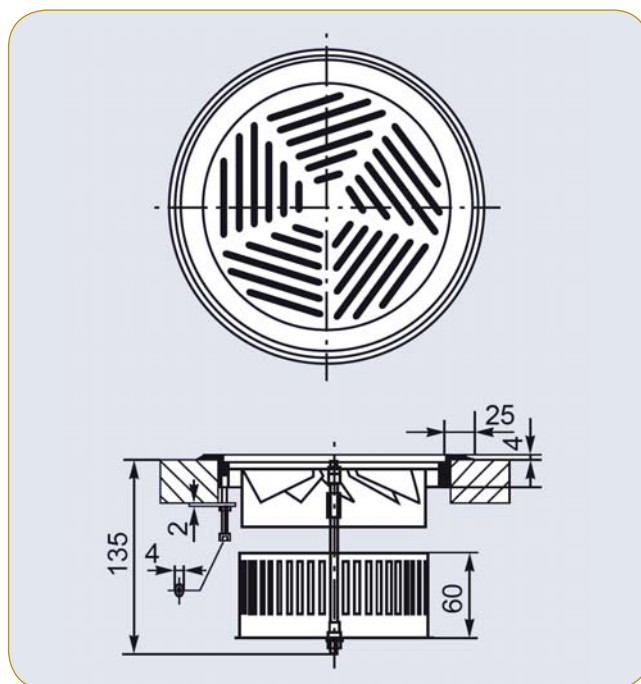

## NAWIEWNIKI PODŁOGOWE FDS

- okrągły nawiewnik wirowy przeznaczony do montażu w podłodze
- nawiewnik wykonany z aluminium, podstawa wykonana z blachy stalowej ocynkowanej
- wysoki poziom indukcji
- specjalna konstrukcja umożliwiająca czyszczenie nawiewnika
- szybka i łatwa instalacja
- rozmiary  $\varnothing 150$ ,  $\varnothing 200$

### NAWIEWNIKI PODŁOGOWE FDS

Wymiar  $\varnothing$   
(mm)

150

200